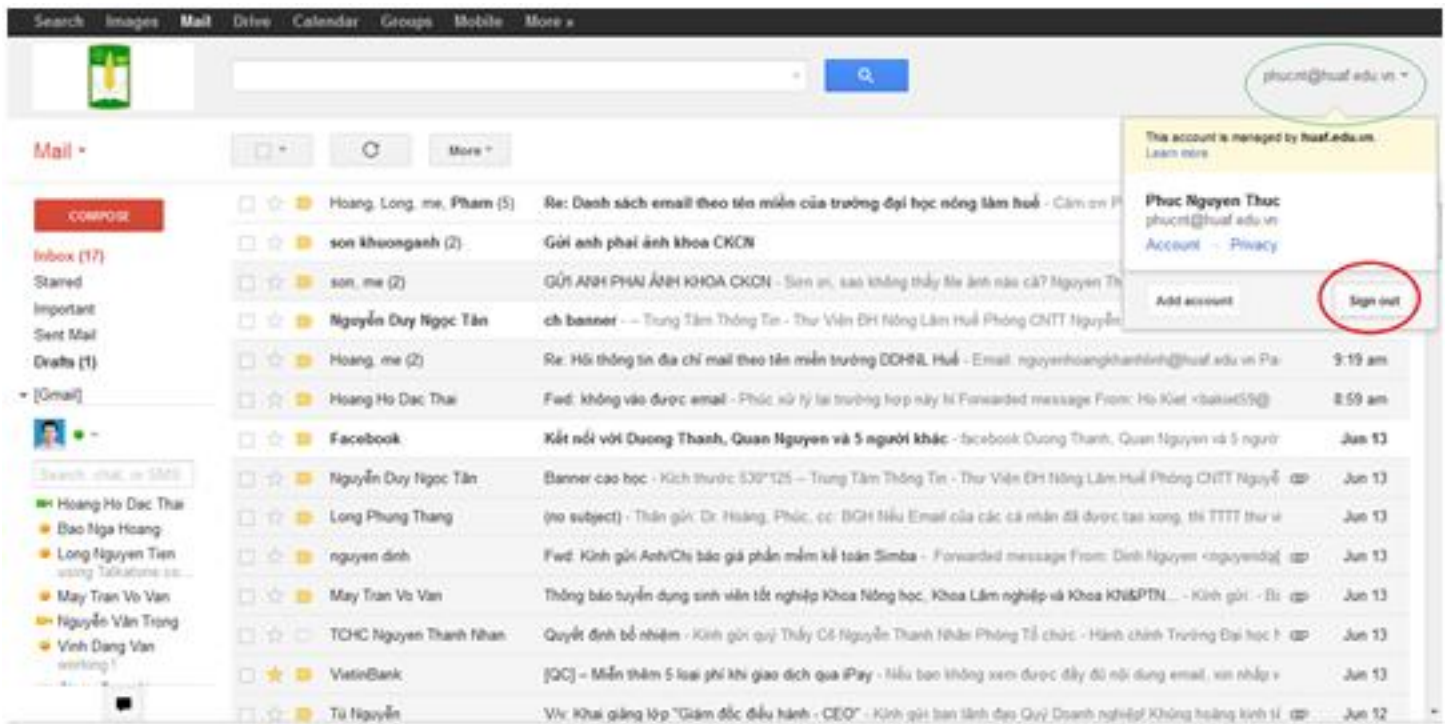

6. Một số lưu ý:

- Các bước XÁC THỰC và ĐỔI MẬT KHẨU chỉ thao tác khi đăng nhập lần tiên để kích hoạt email.
- Email huaf dùng giao thức **https** nên yêu cầu thời gian của máy tính không được sai lệch quá nhiều so với hệ thống, nếu thời gian của máy tính bị sai (đơn vị tháng) thì không vào được.
- Mọi thông tin liên quan đến email vui lòng liên hệ: nguyenthucphuc@huaf.edu.vn hoặc 0985005175.